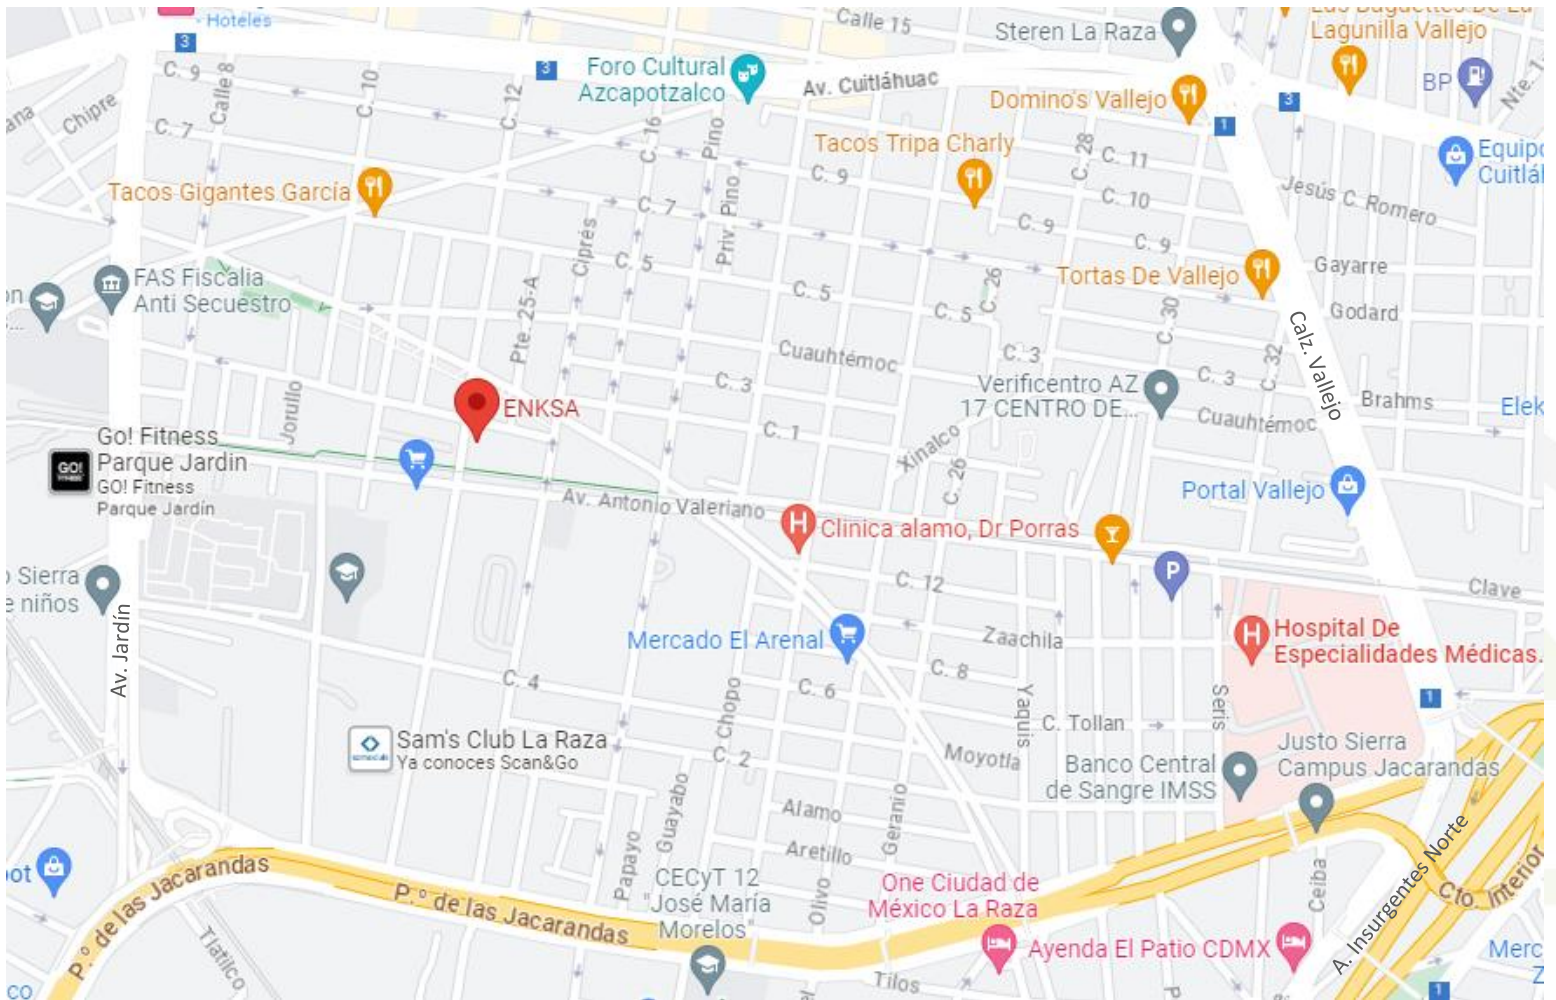

ÍNDICE

1. Ubicación del Inmueble
2. Linderos del Inmueble
3. Características
4. Amenidades
5. Fotografías

1. UBICACIÓN DEL INMUEBLE

DEPARTAMENTOS AZCAPOTZALCO / ENKSA

San Francisco Xocotitla 119, Col del Gas, Azcapotzalco, 02950 Ciudad de México, CDMX

*Click en el plano para ir a la ubicación del inmueble en Google Maps
ó si lo prefiere por medio del siguiente vínculo:*

<https://goo.gl/maps/bkbnmxKNCynQoEkZh7>

1. UBICACIÓN DEL INMUEBLE

DEPARTAMENTOS AZCAPOTZALCO / ENKSA

San Francisco Xocotitla 119, Col del Gas, Azcapotzalco, 02950 Ciudad de México, CDMX

<https://goo.gl/maps/bkbmxKNCynQoEkZh7>

2. LINDEROS DEL INMUEBLE

DEPARTAMENTOS AZCAPOTZALCO / ENKSA

Cuenta con una ubicación privilegiada cerca de centros importantes de trabajo, tiene como resultado un menor uso de coches y motocicletas.

Cercanía con metro La Raza, Insurgentes Norte, Polanco, Aeropuerto CDMX, Arena CDMX, Eje Central, escuelas, hospitales, centros comerciales, cines, gasolineras, tiendas de conveniencia, supermercados y bancos.