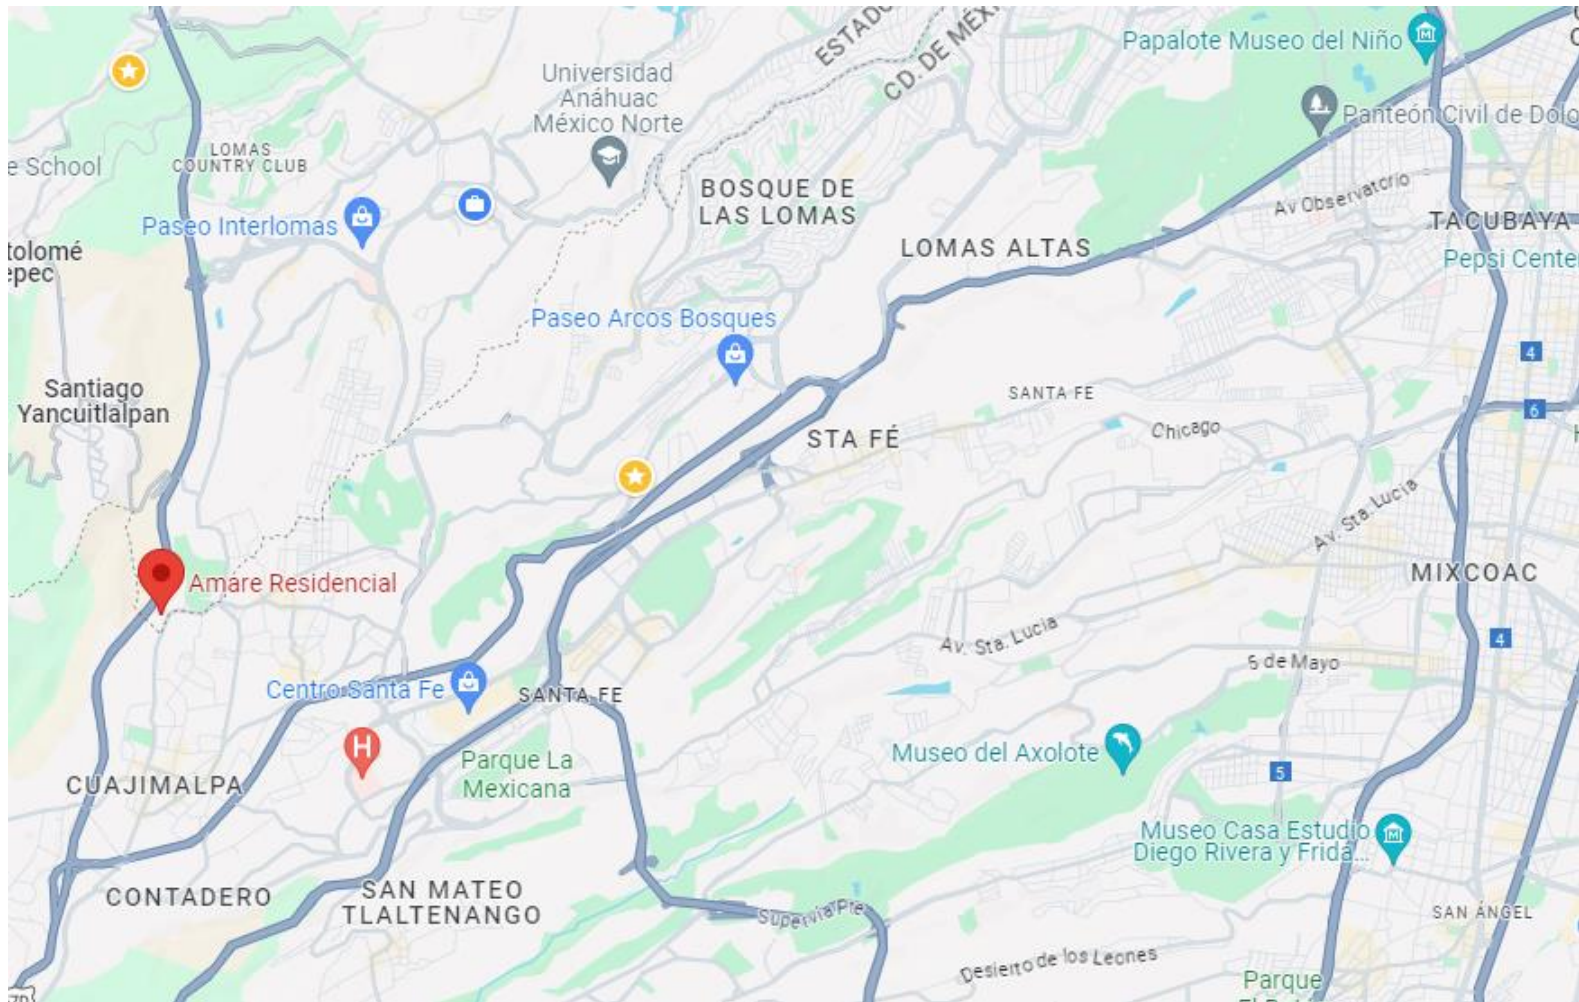

ÍNDICE

1. Ubicación del Inmueble
2. Linderos del Inmueble
3. Características
4. Fotografías del Inmueble
5. Amenidades

1. UBICACIÓN DEL INMUEBLE

DEPARTAMENTO JESUS DEL MONTE

Priv. Veracruz 110, Jesús del Monte, 52764 Huixquilucan, Méx..

*Click en el plano para ir a la ubicación del inmueble en Google Maps
ó si lo prefiere por medio del siguiente vínculo:*

<https://maps.app.goo.gl/KH6FDRfCNb8RA88p6>

1. UBICACIÓN DEL INMUEBLE

DEPARTAMENTO JESUS DEL MONTE