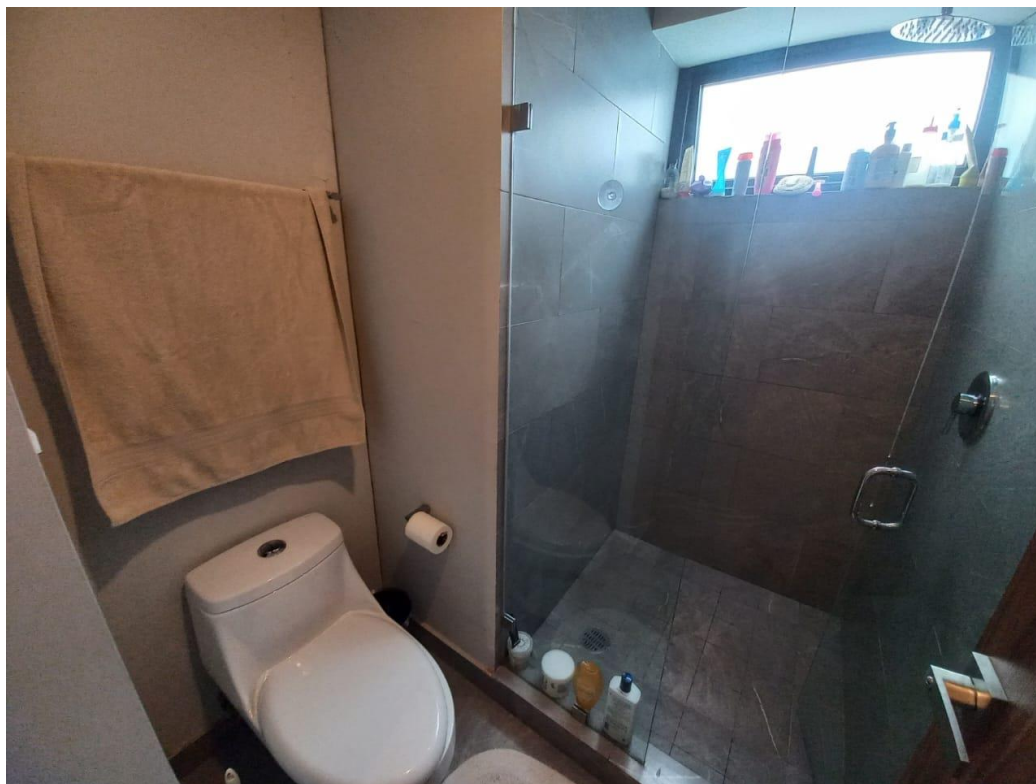

J•A Interra

4. FOTOGRAFÍAS DEL INMUEBLE

DEPARTAMENTO LOMAS COUNTRY CLUB