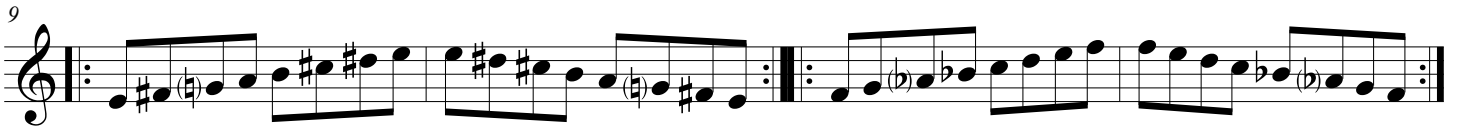

Em7M(9)(11)(13)

Fm7M(9)(11)(13)