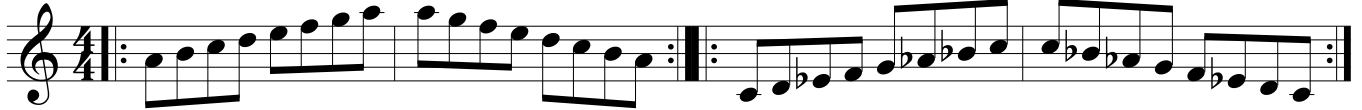

# Ciclo de 3m>>>

sentido horário  
MENOR NATURAL

sem armadura de clave

Am7(9)(11)(b13)

Cm7(9)(11)(b13)

Ebm7(9)(11)(b13)

F#m7(9)(11)(b13)

C#m7(9)(11)(b13)