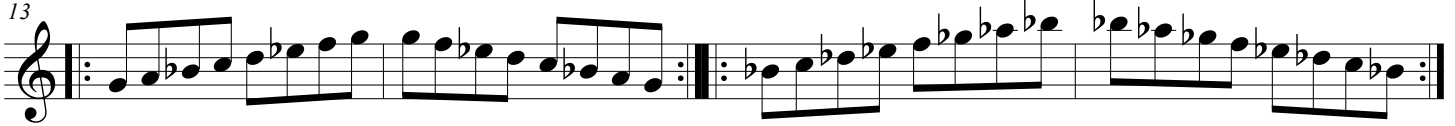

Gm7(9)(11)(b13)

Bbm7(9)(11)(b13)