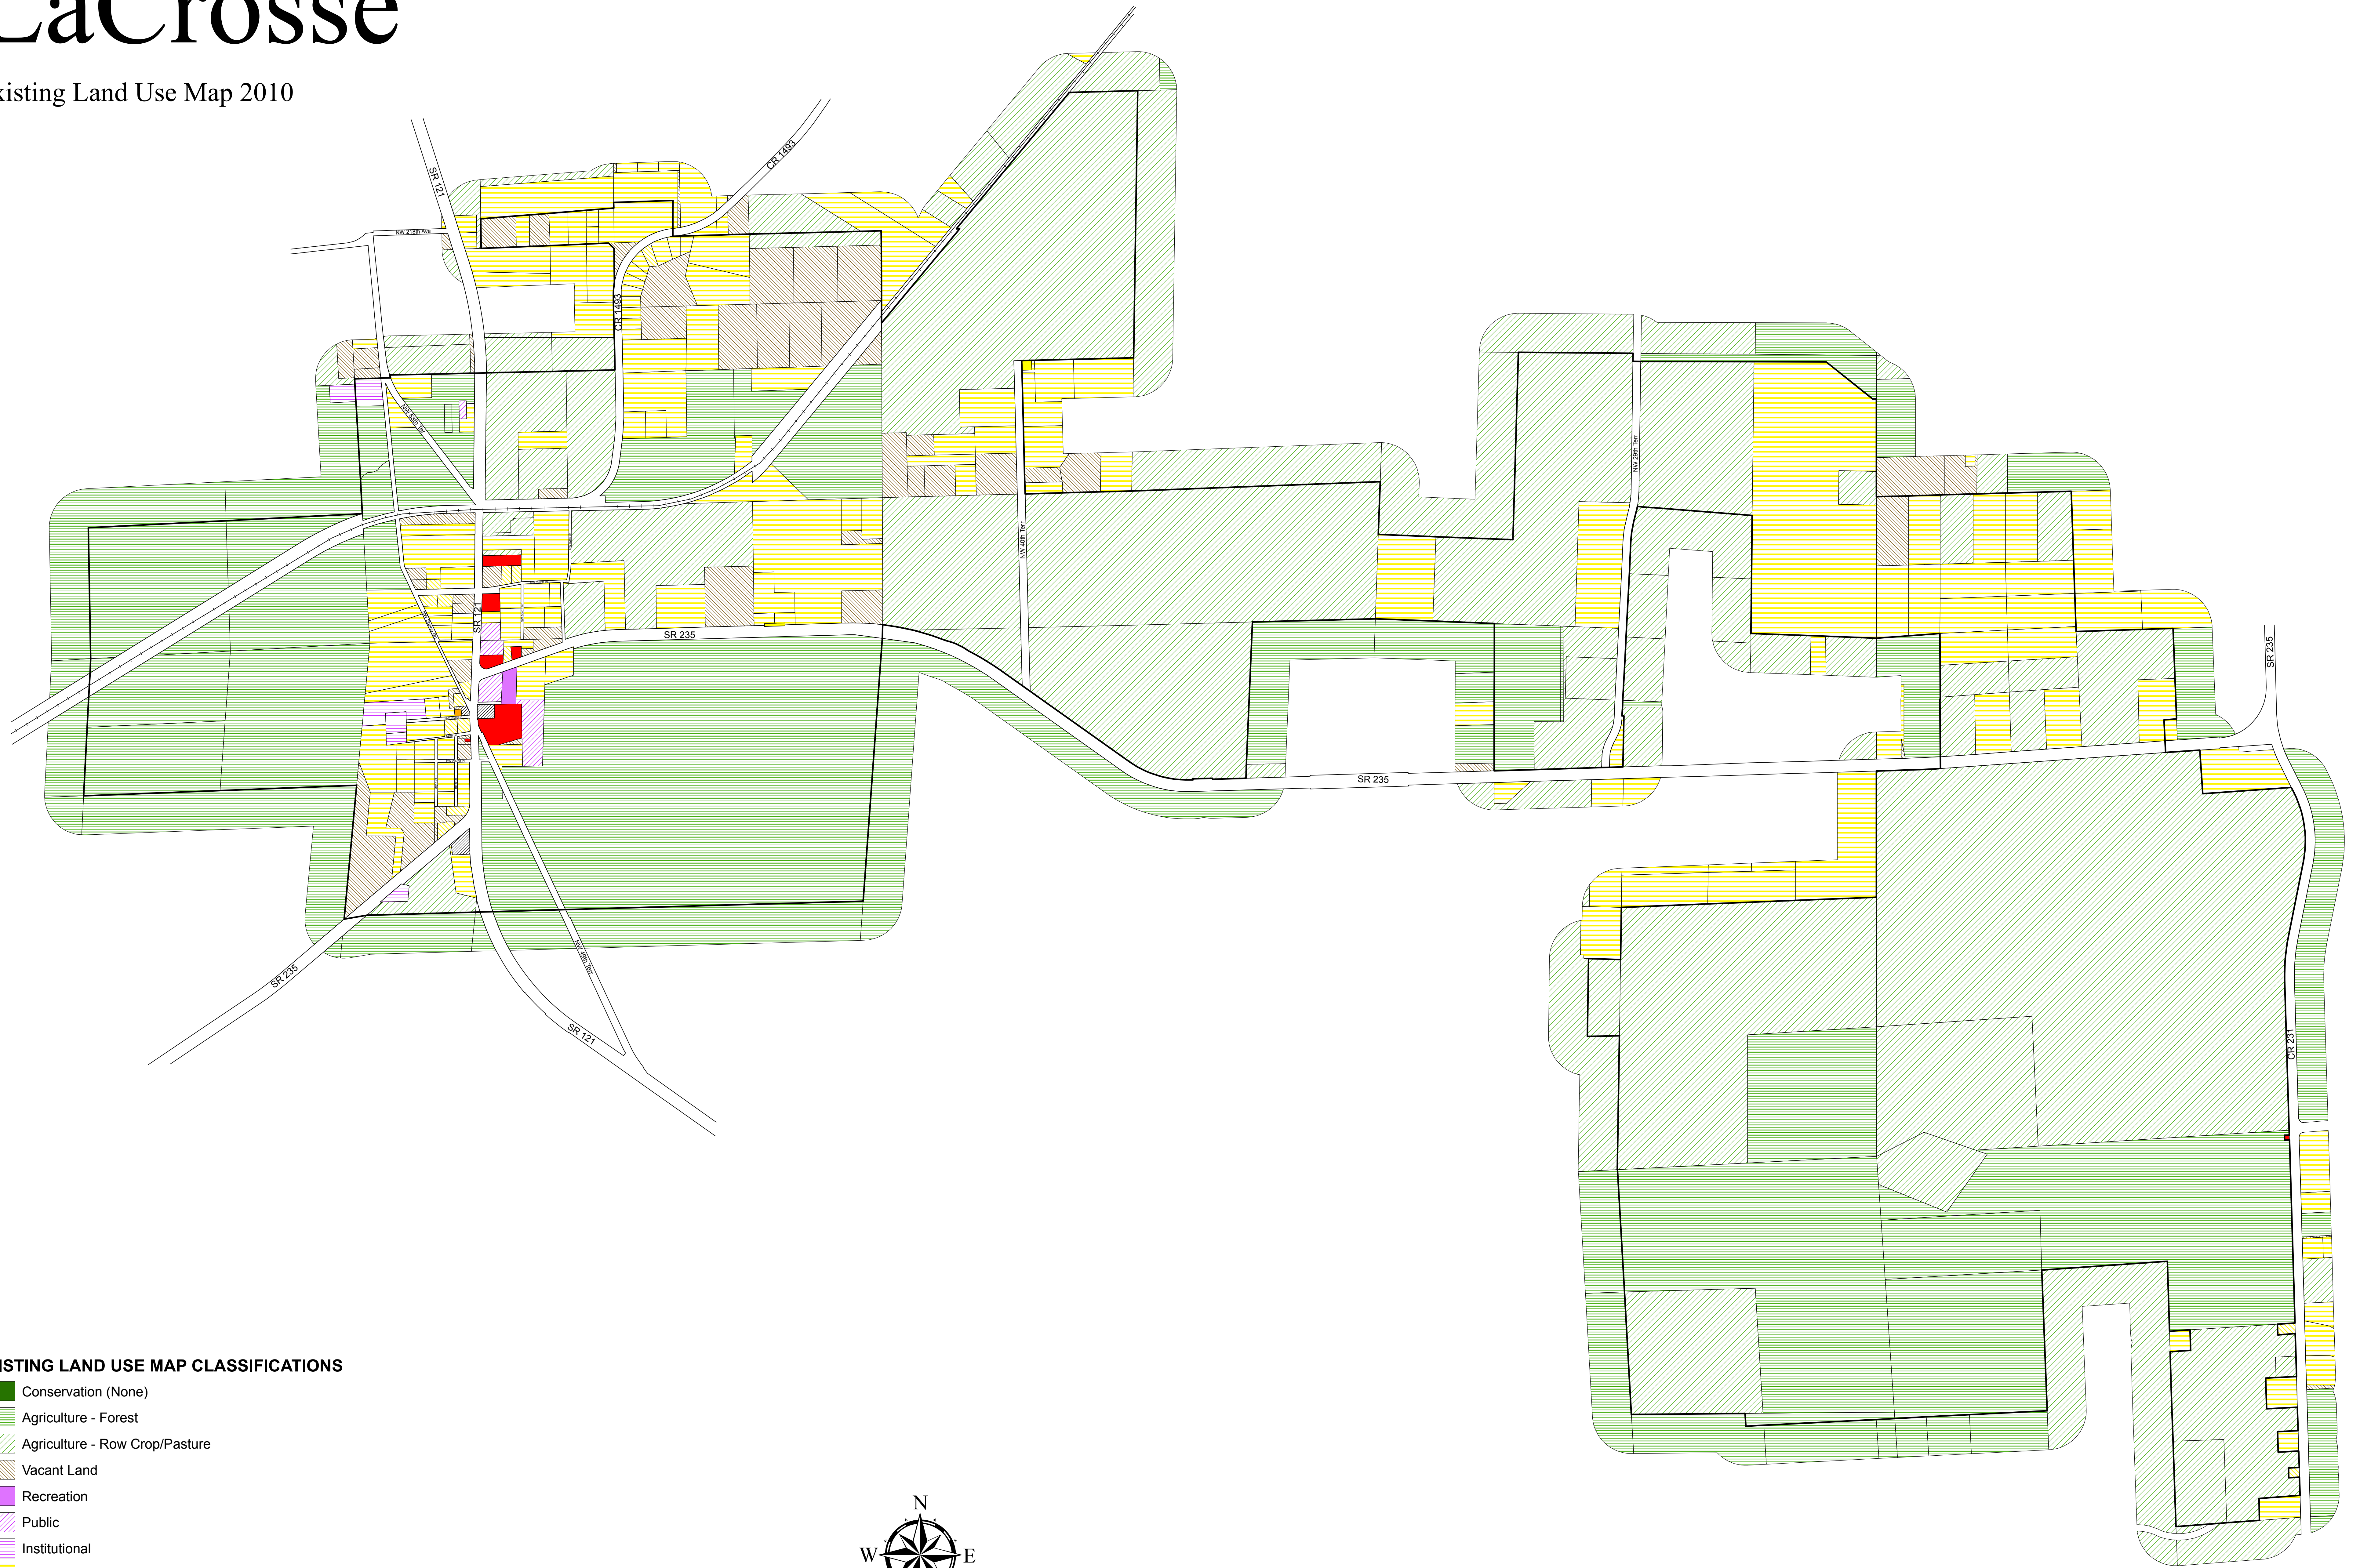

Town of LaCrosse

Existing Land Use Map 2010

EXISTING LAND USE MAP CLASSIFICATIONS

- Conservation (None)
- Agriculture - Forest
- Agriculture - Row Crop/Pasture
- Vacant Land
- Recreation
- Public
- Institutional
- Residential - Low (≤ 2 d.u. per acre)
- Residential - Moderate (> 2 d.u. per acre) but (≤ 4 d.u. per acre)
- Residential - Medium (> 4 d.u. per acre) but (≤ 8 d.u. per acre)
- Residential - High (> 8 d.u. per acre) but (≤ 20 d.u. per acre)
- Commercial
- Industrial

OTHER MAP FEATURES

- Town Limits
- Railroad