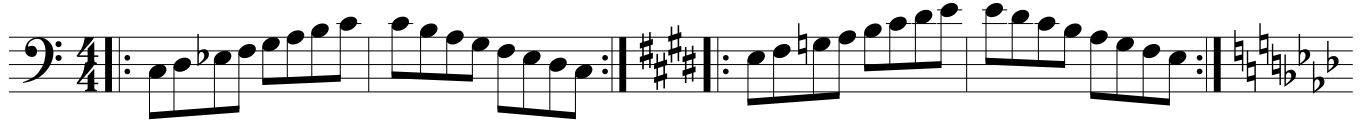

Concert

Ciclo de 3M>>>

sentido horário
MENOR MELÓDICA

com armadura de clave
(maior com a 3a menor)

Cm7M(9)(11)(13)

Em7M(9)(11)(13)

Abm7M(9)(11)(13)

Ebm7M(9)(11)(13)