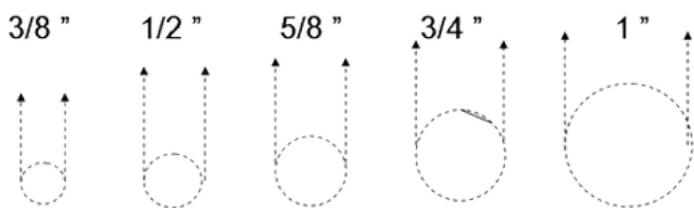

CAPUCHÓN MEDIANO 3/8 A 1" PARA VARILLA

202911900

3/8" 1/2" 5/8" 2/4" 1"

DESCRIPCIÓN

Implemento de seguridad que proporciona protección a las personas, cubriendo las salientes de las varillas expuestas. Estos protectores están diseñados para proteger en caso de golpes severos, deben ser utilizados en las salientes verticales de las varillas expuestas. Fabricada con una alma de metal la cual proporciona mayor resistencia.