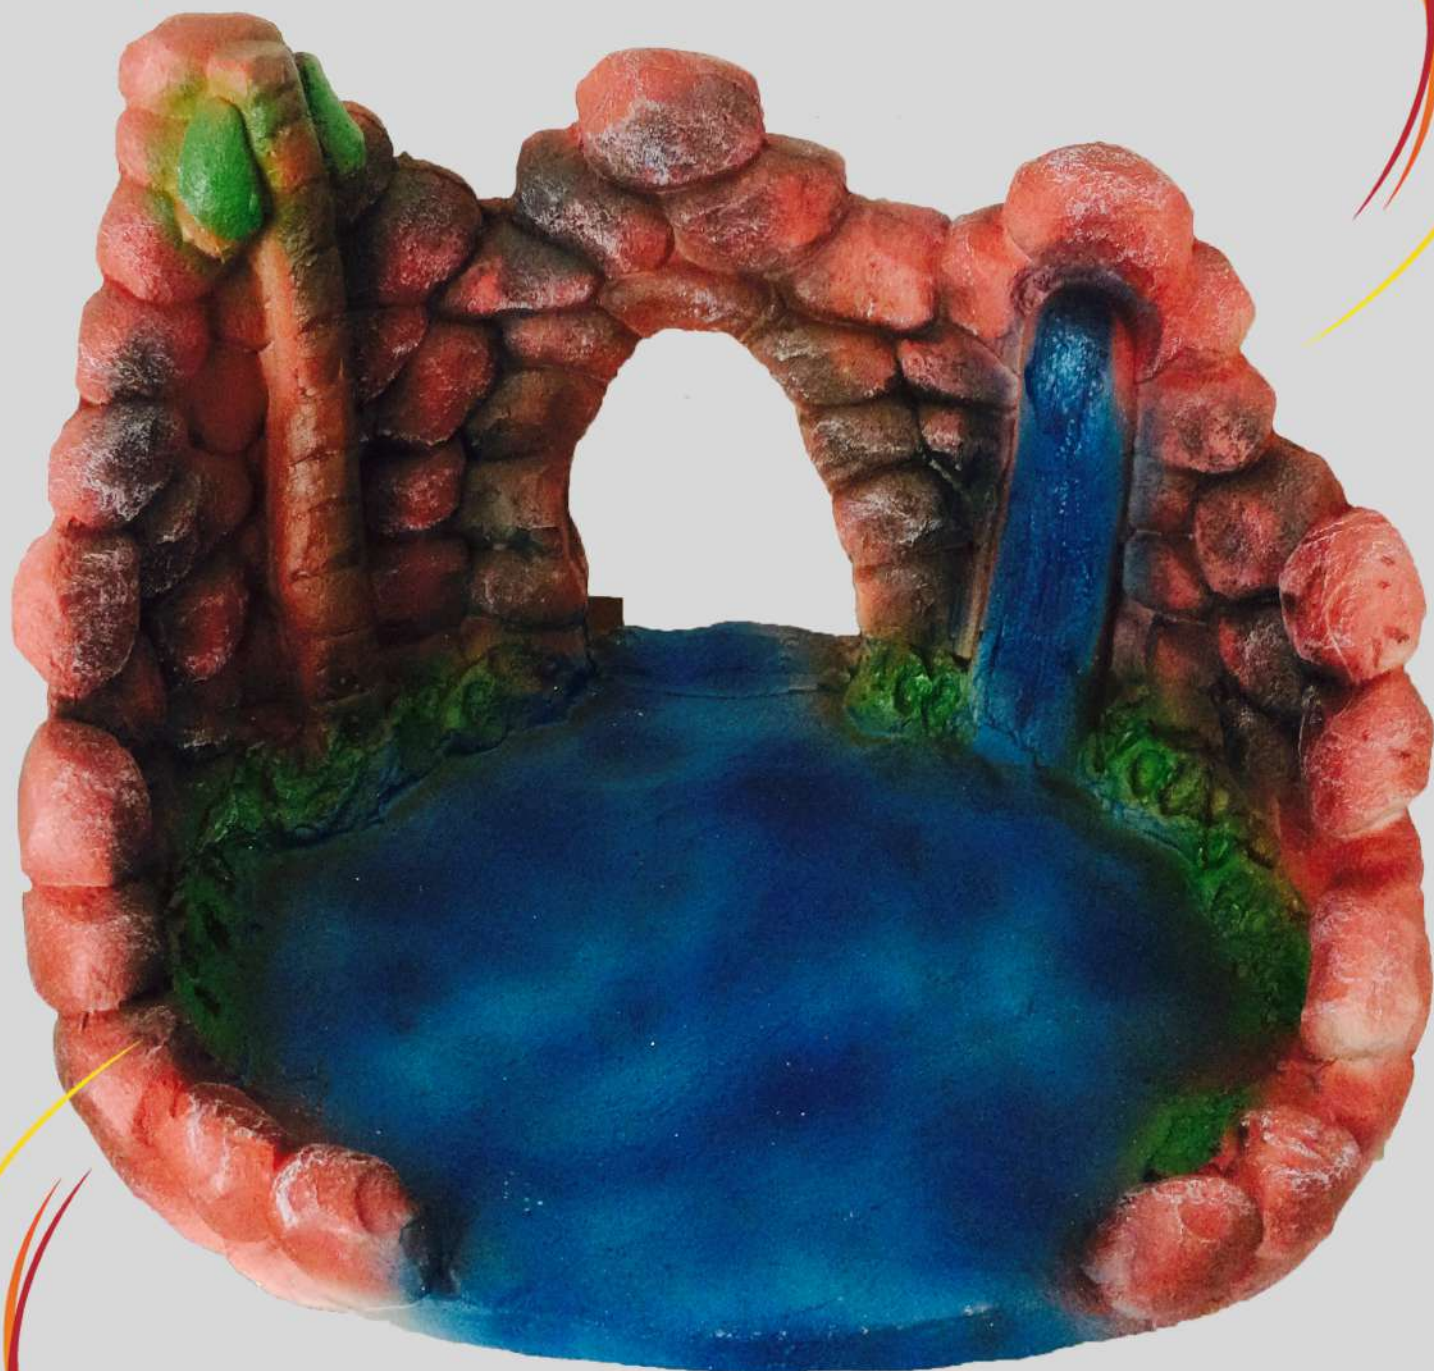

JAH JIREH

Representaciones Decorativas

HERRERIA
20 PZS X CAJA MEDIDAS: 12X19 CM

JAH JIREH

Representaciones Decorativas

HORNO PANADERO
10 JGD X CAJA MEDIDAS: 20 CM

JAH JIREH

Representaciones Decorativas