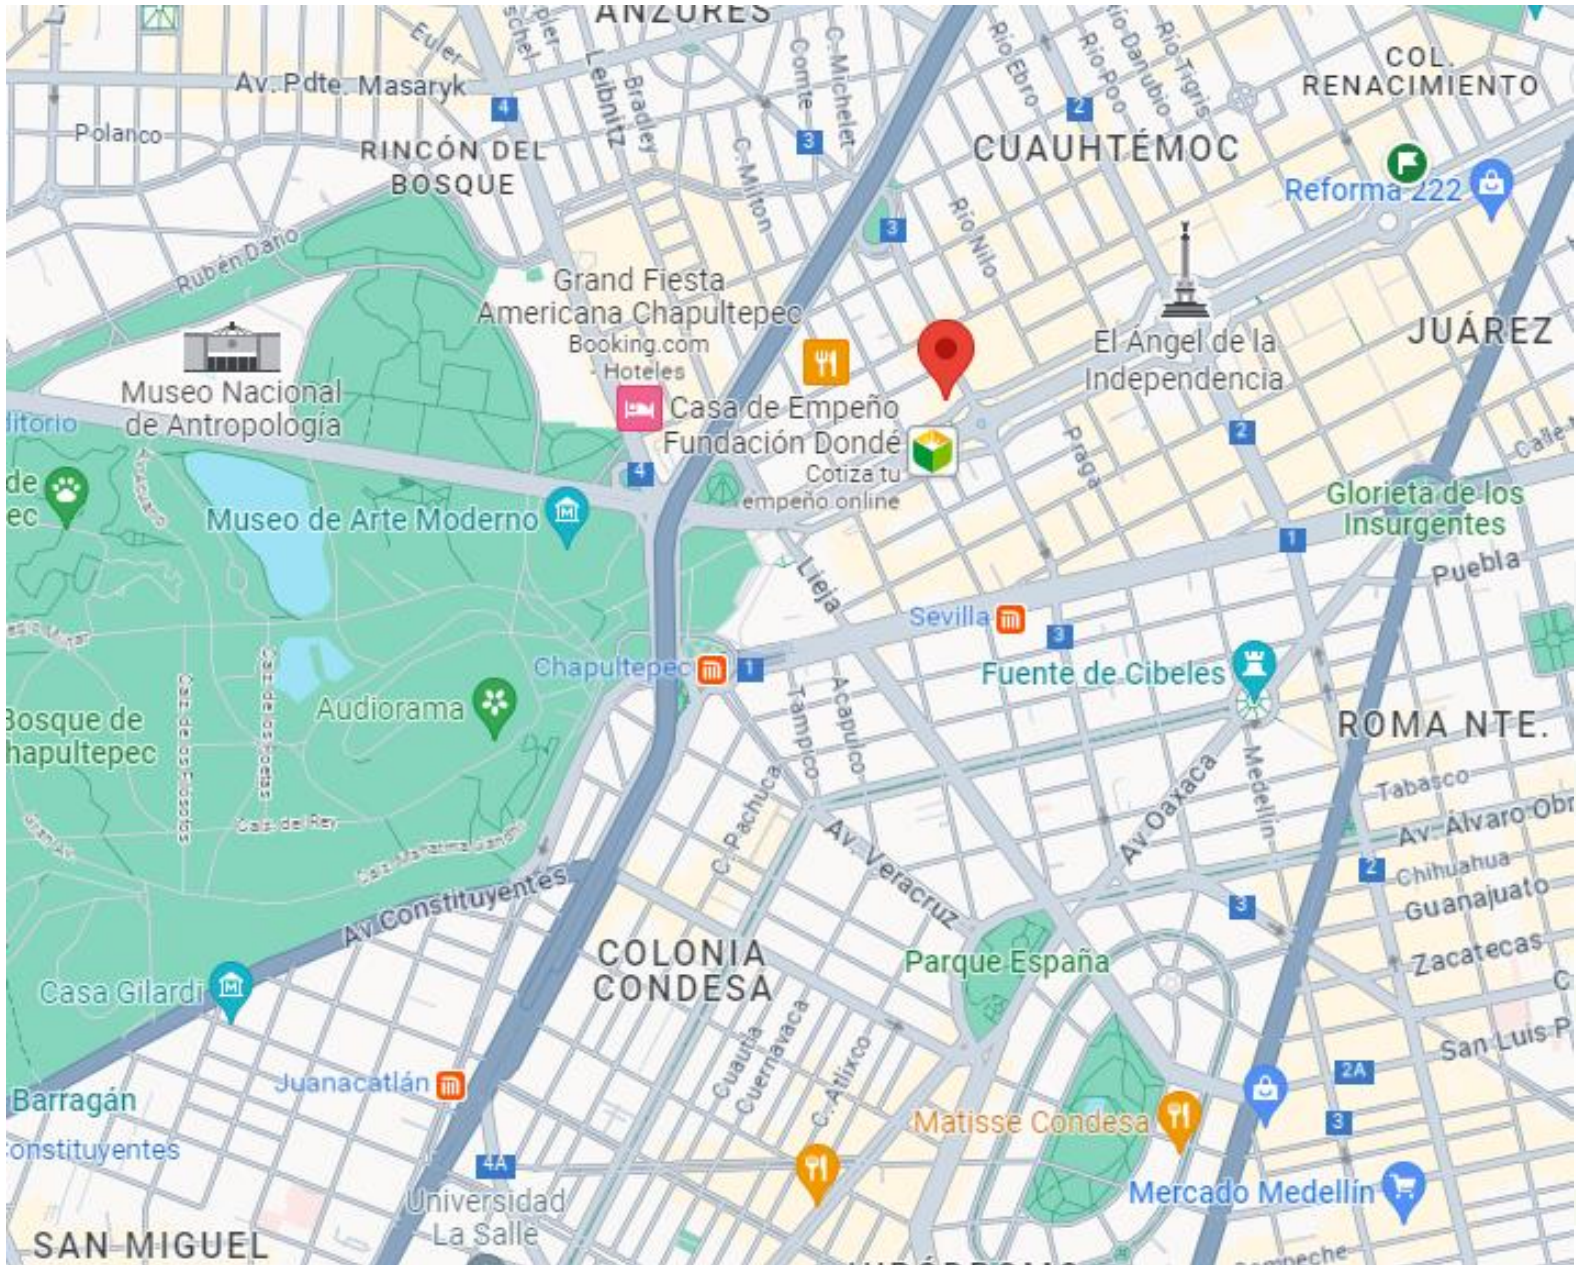

ÍNDICE

1. Ubicación del Inmueble
2. Linderos del Inmueble
3. Características
4. Fotografías del Inmueble

J.A Interra

1. UBICACIÓN DEL INMUEBLE

DEPARTAMENTO REFORMA, ST. REGIS RESIDENCE, Obra Gris

Av. P.º de la Reforma 439, Cuauhtémoc, 06500 Ciudad de México, CDMX

*Click en el plano para ir a la ubicación del inmueble en Google Maps
ó si lo prefiere por medio del siguiente vínculo:*

<https://maps.app.goo.gl/AziUFSjzRCwRPqvD6>

J.A Interra

1. UBICACIÓN DEL INMUEBLE

DEPARTAMENTO REFORMA, ST. REGIS RESIDENCE, Obra Gris