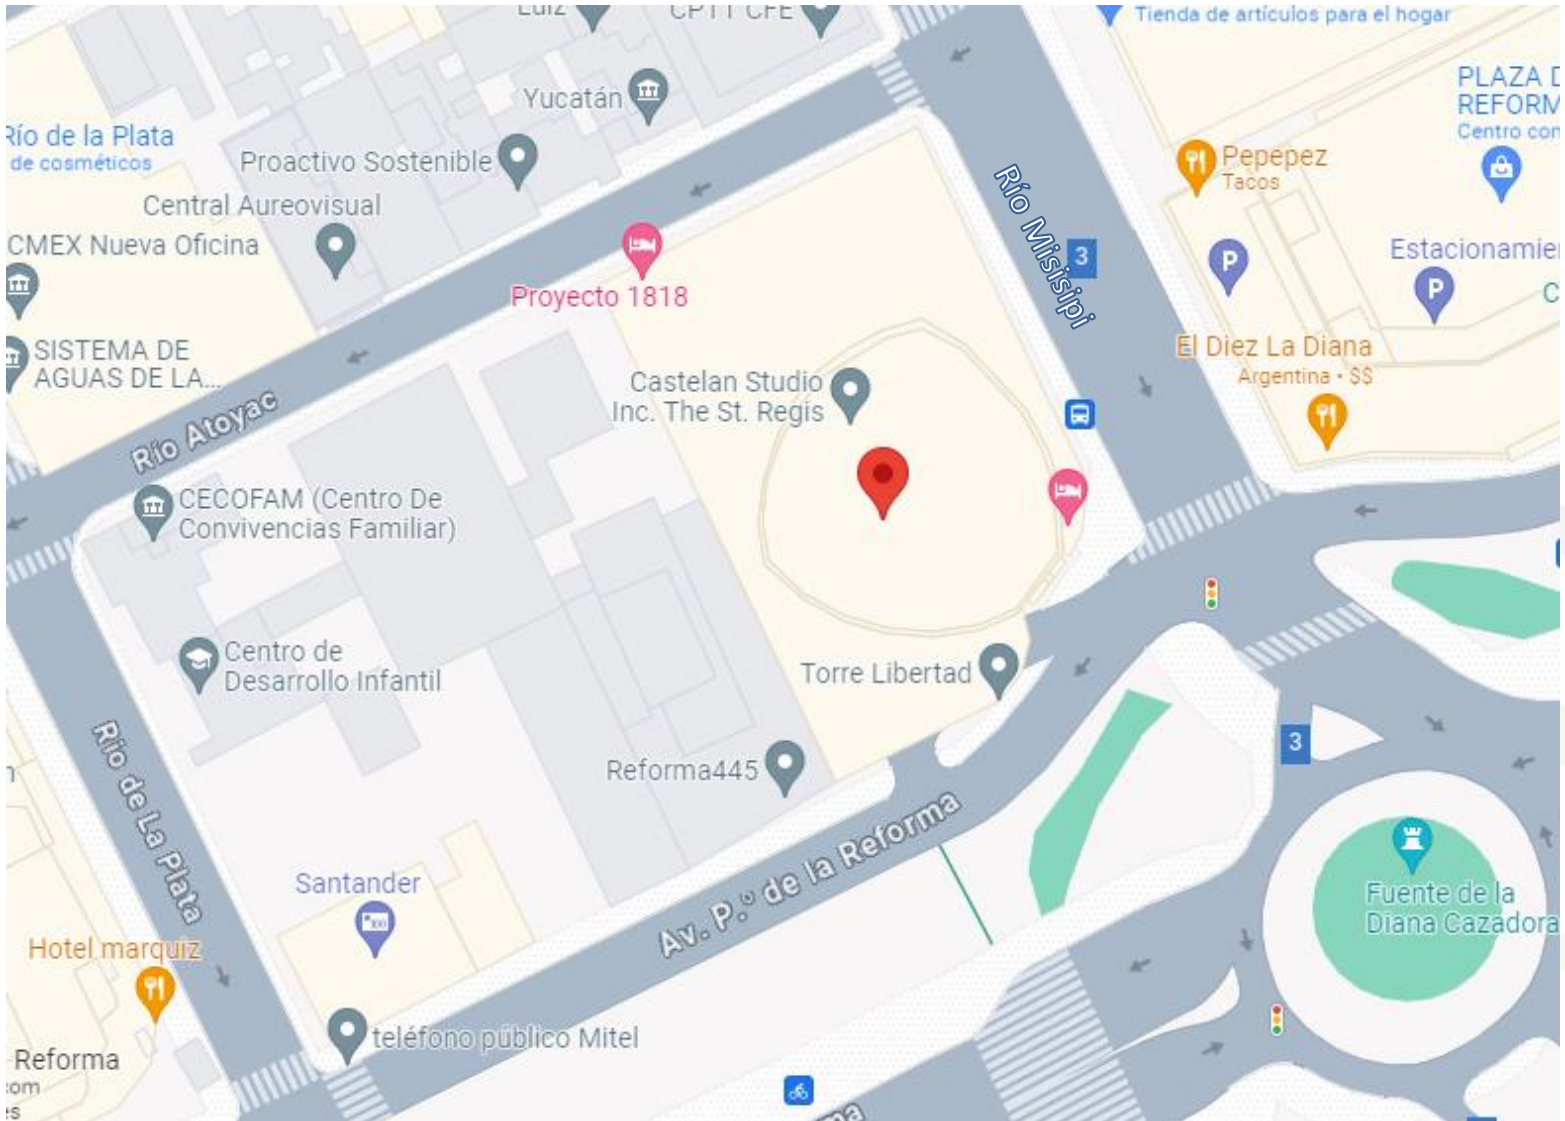

J.A Interra

1. UBICACIÓN DEL INMUEBLE

DEPARTAMENTO REFORMA, ST. REGIS RESIDENCE, Obra Gris

Av. P.º de la Reforma 439, Cuauhtémoc, 06500 Ciudad de México, CDMX