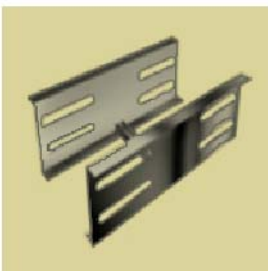

ACCESORIOS PARA ESCALERILLA

MENSULAS PARA
MONTAJE EN PARED

CONECTOR "Z"

CLEMAS PARA FIJAR A
UNICANAL

JUNTAS DE EXPANSION

TAPAS

CONECTOR RECTO