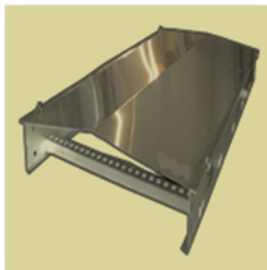

ACCESORIOS PARA ESCALERILLA

MENSULAS PARA
MONTAJE EN PARED

CONECTOR "Z"

CLEMAS PARA FIJAR A
UNICANAL

JUNTAS DE EXPANSION

TAPAS

CONECTOR RECTO