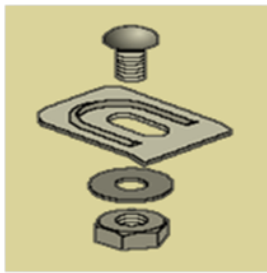

ACCESORIOS PARA ESCALERILLA

MENSULAS PARA
MONTAJE EN PARED

CONECTOR "Z"

CLEMAS PARA FIJAR A
UNICANAL

JUNTAS DE EXPANSION

TAPAS

CONECTOR RECTO