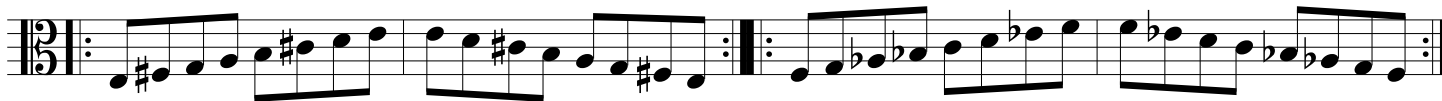

Em7(13)

Fm7(13)

9