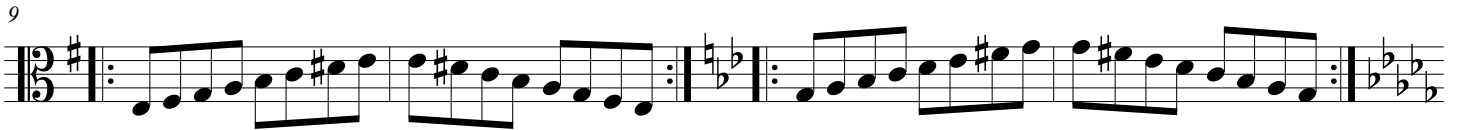

Em7M(9)(11)(b13)

Gm7M(9)(11)(b13)