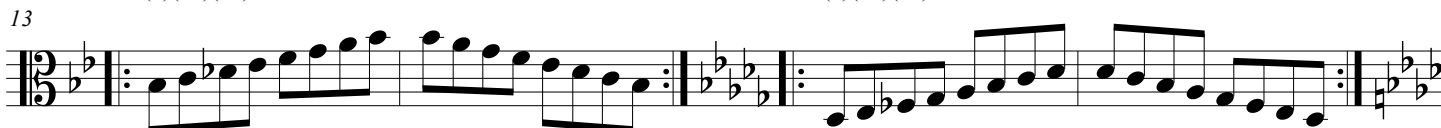

Bbm7M(9)(11)(13)

Dbm7M(9)(11)(13)