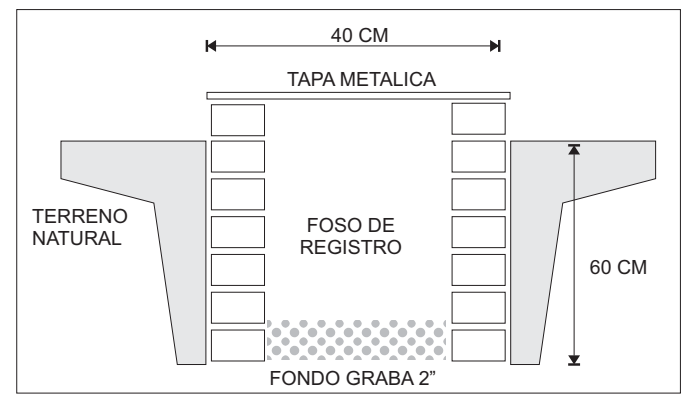

Diagrama General de Instalación - Isométrico

ᱫᱷᱟᱱᱵᱟᱫᱽ ᱛᱤᱞᱠᱟᱹ

CORTE A-A

Alzado por parte interior

حساب الارتفاعات

Loop Detector Vehicular

حساب و تصميم