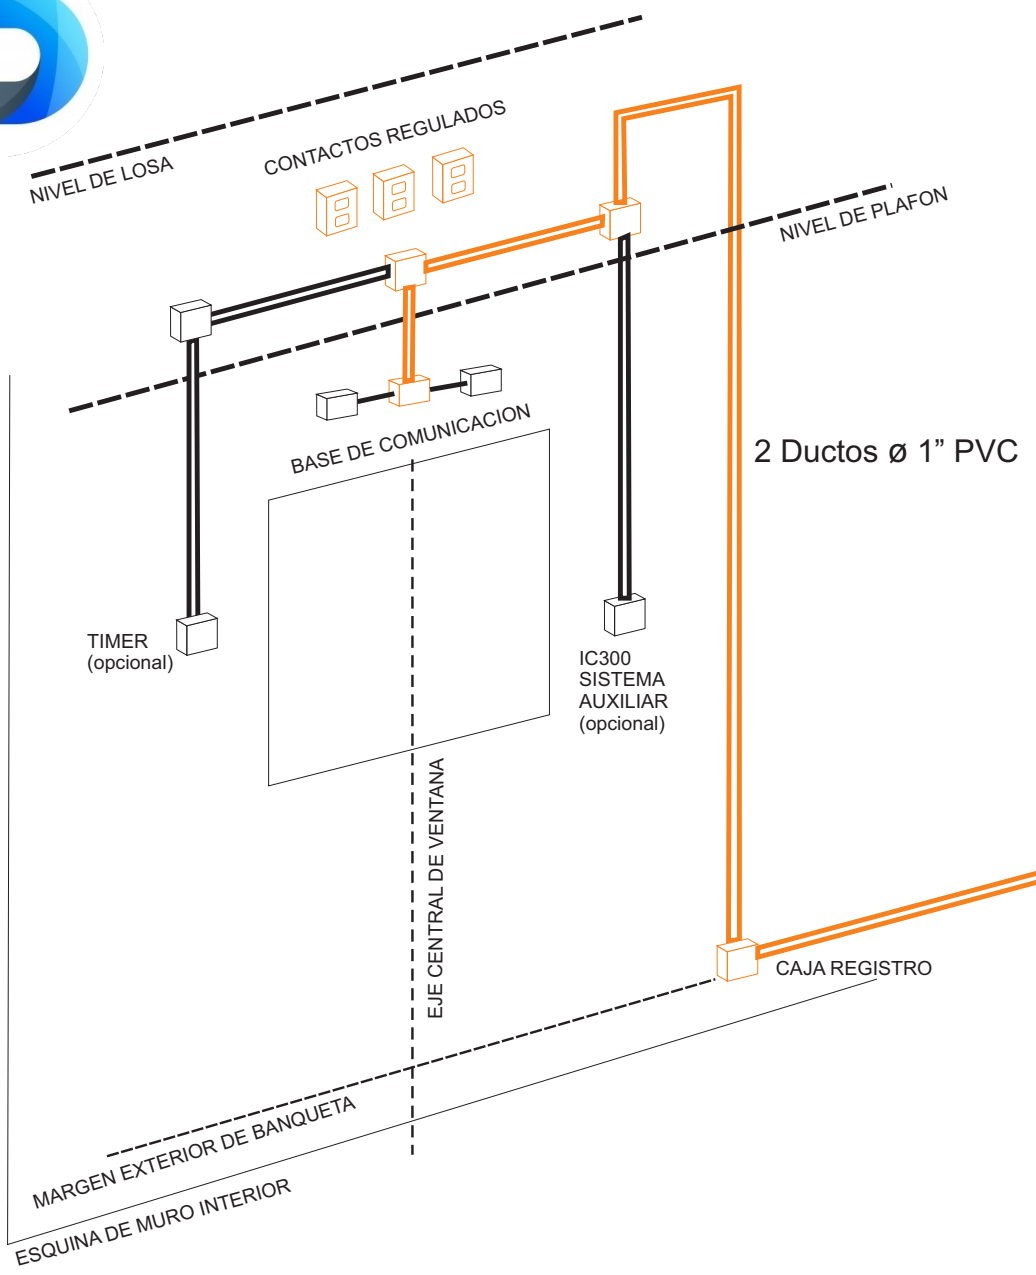

Diagrama General de Instalación - Isométrico

ᱫᱷᱟᱱᱵᱟᱫᱽ ᱛᱤᱞᱠᱟᱹ

CORTE A-A

Alzado por parte interior

حساب الارتفاعات

Loop Detector Vehicular

حساب و تصميم