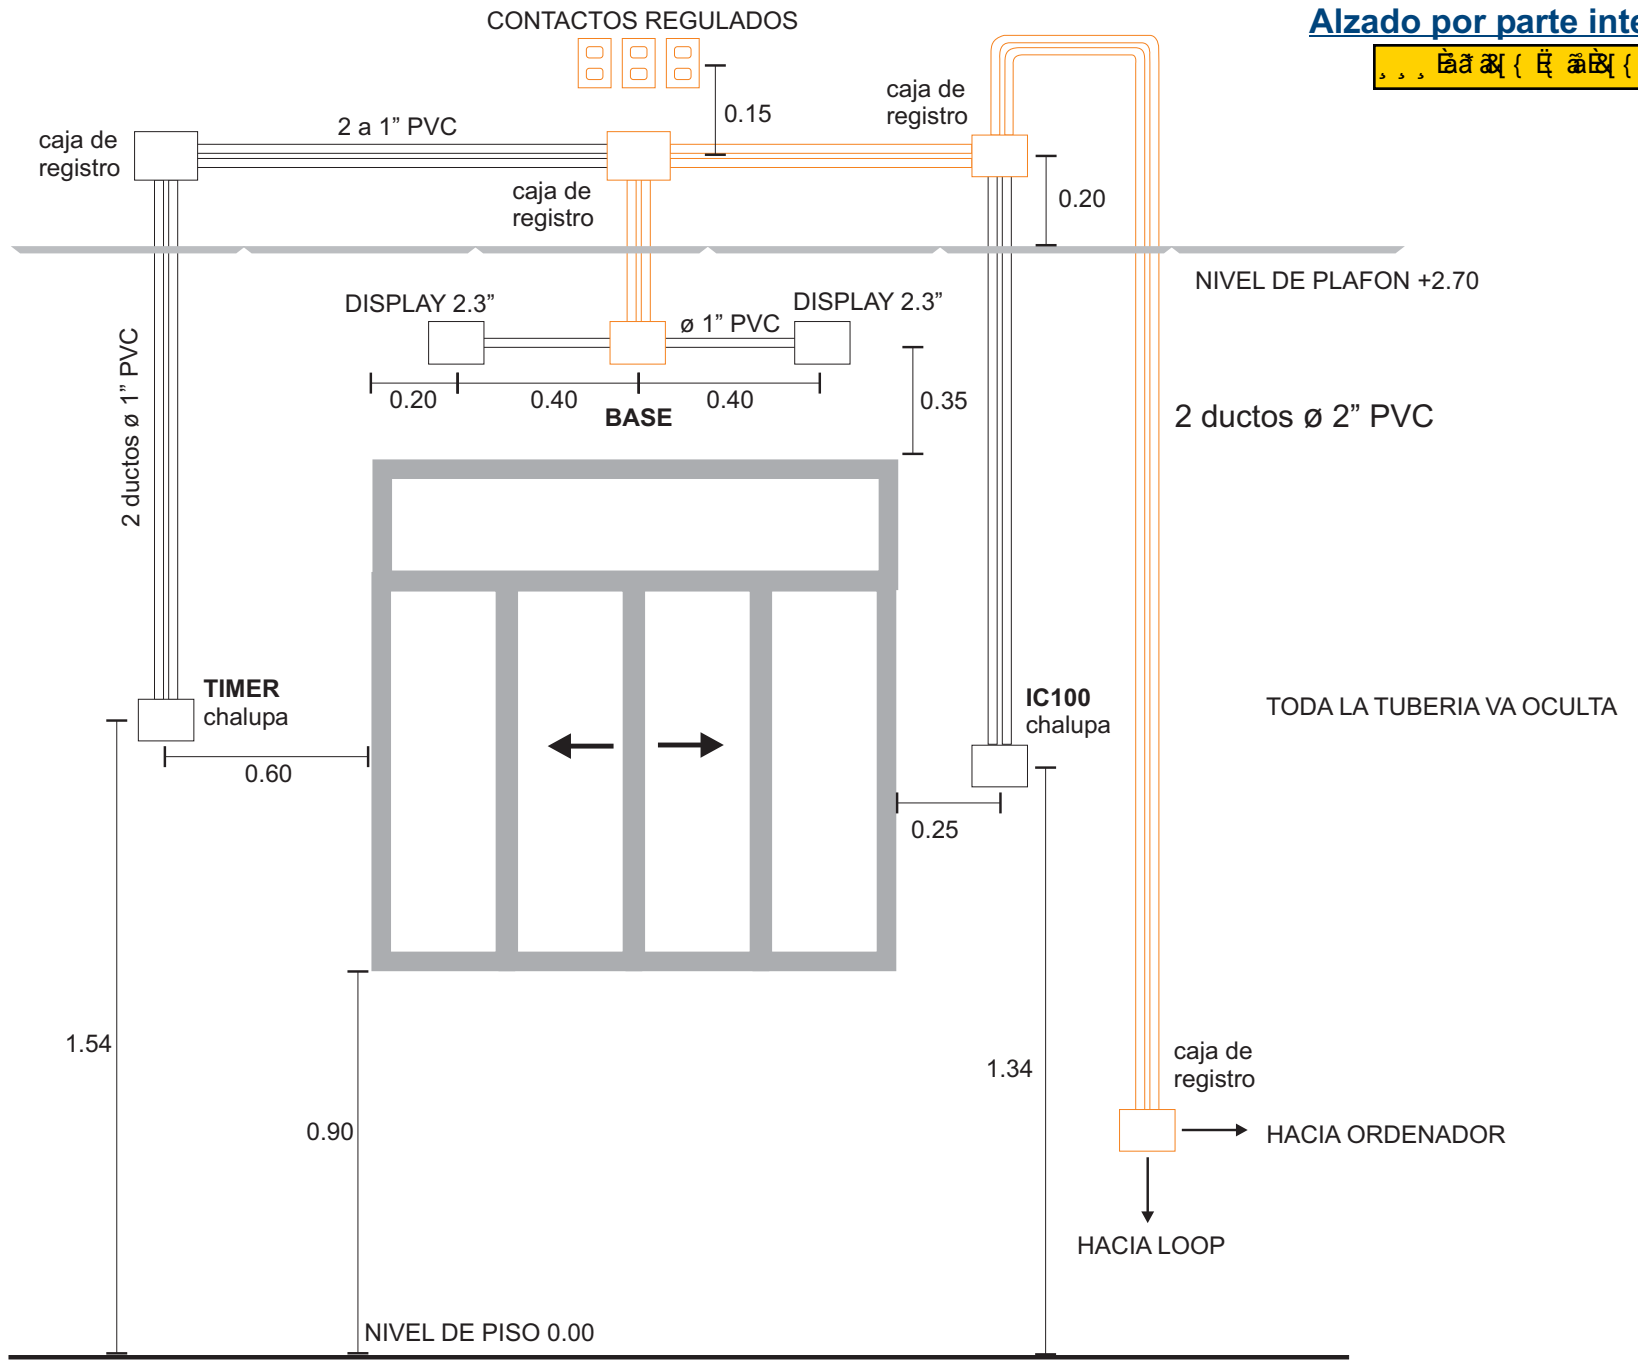

Diagrama General de Instalación - Isométrico

ᱫᱷᱟᱱᱵᱟᱫᱽ ᱛᱤᱞᱠᱟᱹ

CORTE A-A

Alzado por parte interior

حساب الارتفاعات

Loop Detector Vehicular

حساب و تصميم