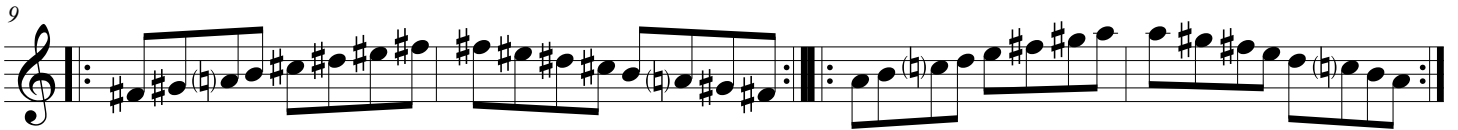

F $\sharp$ m7M(9)(11)(13)

Am7M(9)(11)(13)