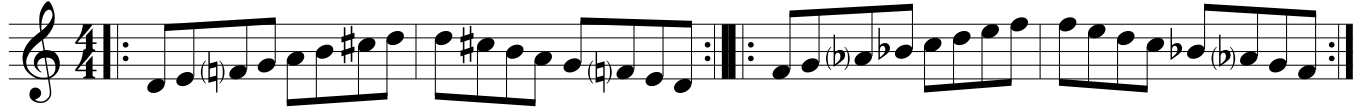

Ciclo de 3m>>>

sentido horário
MENOR MELÓDICA

sem armadura de clave
(maior com a 3a menor)

Dm7M(9)(11)(13)

Fm7M(9)(11)(13)

A \flat m7M(9)(11)(13)

Bm7M(9)(11)(13)

F \sharp m7M(9)(11)(13)