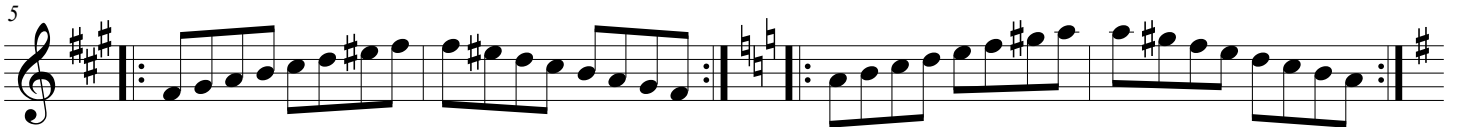

# Ciclo de 3m>>>

sentido horário  
MENOR HARMÔNICO

com armadura de clave

Cm7M(9)(11)(b13)

Ebm7M(9)(11)(b13)

F#m7M(9)(11)(b13)

Am7M(9)(11)(b13)

Em7M(9)(11)(b13)