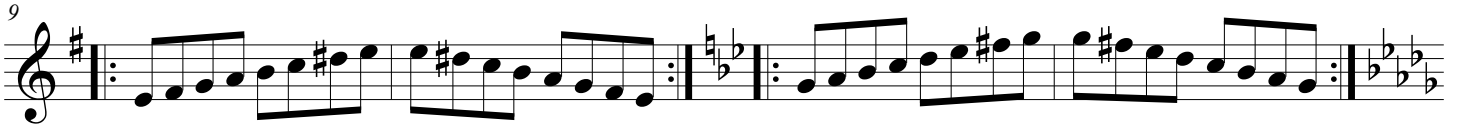

Em7M(9)(11)(b13)

Gm7M(9)(11)(b13)