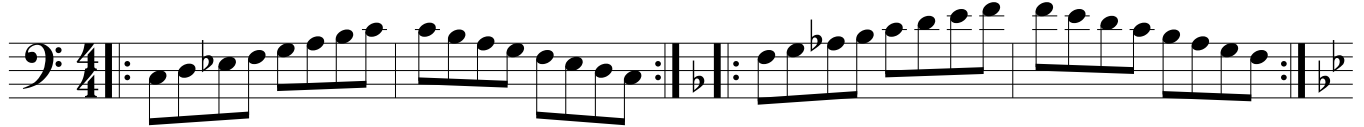

Concert

Ciclo de 4as>>>>

sentido horário
MENOR MELÓDICA

com armadura de clave
(maior com a 3a menor)

Cm7M(9)(11)(13)

Fm7M(9)(11)(13)

Bm7M(9)(11)(13)

Em7M(9)(11)(13)